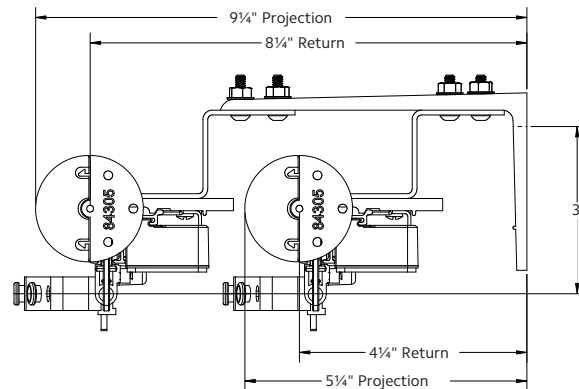

2" Double Wall Mount